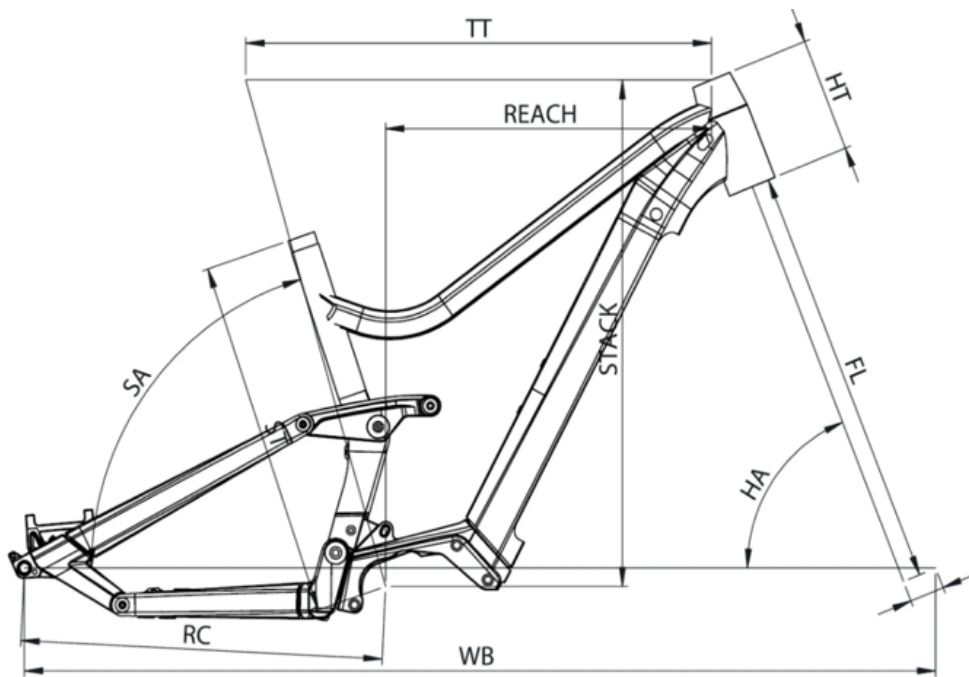

# SAMEDI 27 WIDE 5 - SMART SYSTEM

ST - TAILLE / SIZE	mm	390 (S)	440 (M)	490 (L)	540 (XL)
Taille utilisateur / User size	m	1,54 - 1,69	1,66 - 1,81	1,78 - 1,93	1,90 - 2,05
TT - Tube supérieur / Top tube	mm	574	604	630	654
RC - Bases / Rear center	mm	458	458	458	458
HT - Douille de direction / Headtube	mm	130	140	150	160
WB - Empattement / Wheelbase	mm	1161	1188	1215	1241
FL - Longueur de fourche / Fork length	mm	546	546	546	546
BB - Hauteur de boitier / BB height	mm	348	348	348	348
SA - Angle de selle / Seat angle	°	72,6	72,6	72,6	72,6
HA - Angle de direction / Head angle	°	65,6	65,9	66	66
Reach	mm	382	409	432	454
Stack	mm	611	622	635	641
SO - Enjambement / Standover	mm	741	739	743	757